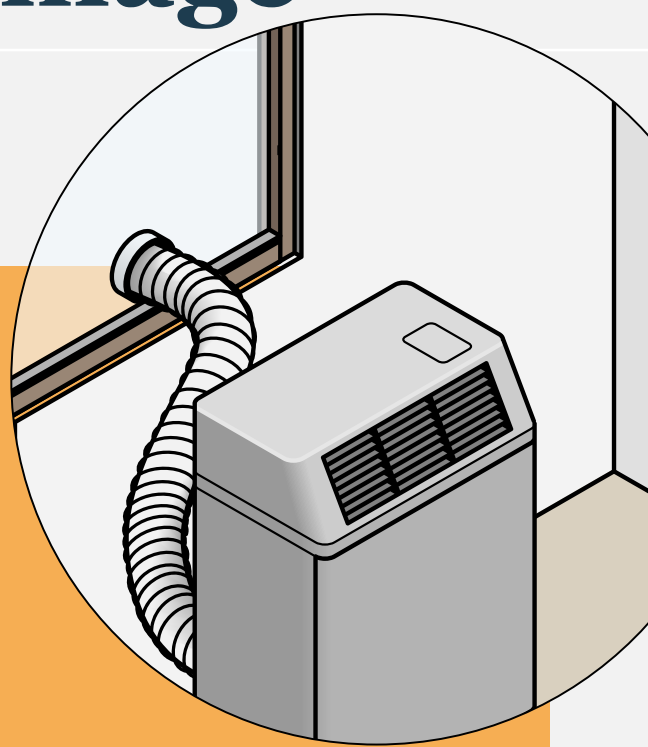

Acrylglasplatte mit Ausschnitt für Ihre mobile Klimaanlage

FENSTEREINSATZ

Jetzt bestellen

IHRE INDIVIDUELLE
AUSNEHMUNG

Sie haben eine **mobile Klimaanlage** und benötigen einen Fenster-einsatz, dann haben wir die Lösung für Sie.

Wir bieten Ihnen eine **auf Maß geschnittene Acrylglasplatte inkl. Ausnehmung für Ihren Klimaanlage-schlauch.**

SCHICKEN SIE UNS
EINFACH IHRE MASSE.

eine
rasche und
flexible
Lösung

zur Info

Acrylglas vereint viele positive Eigenschaften. Durch die transparente Oberfläche kommt Licht in den Raum und hält die warme Luft draußen. Die Acrylglasplatte wird wie ein Fliegengitter eingesetzt, daher werden **die genauen Abmessungen des inneren Rahmens** benötigt. Seien Sie hier bitte sehr genau, damit die Platte **perfekt in Ihr Fenster passt.**